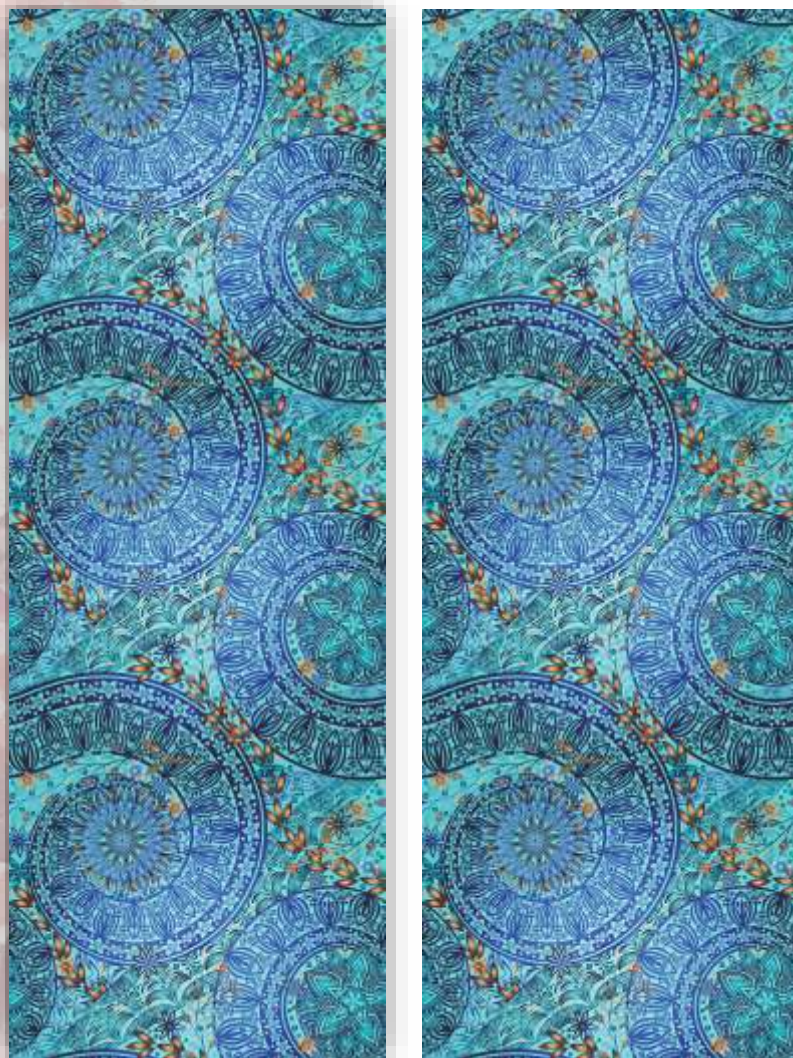

Арт

Название: Гилея
Артикул: 14-0492-AG
Размер: 2x2,8
Фактура: Вельвет

Арт

Название: Жирафы
Артикул: 14-0495-NY
Размер: 2x2,8
Фактура: Вельвет

Арт

Название: Улитка
Артикул: 14-0493-AL
Размер: 2x2,8
Фактура: Вельвет